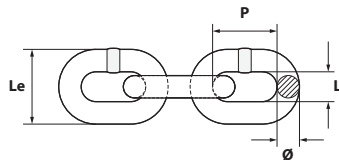

Pulpo de 2 ramales
Double slings
Elingue double
2 Strängige
anschlagketten

Pulpo de 3 ramales
Triple slings
Elingue triple
3 Strängige
anschlagketten

Pulpo de 4 ramales
Quadruple slings
Elingue quadruple
4 Strängige
anschlagketten

CADENA ACERO NORMA EN 818-2 - GRADO 80

STEEL CHAIN ACCORDING TO EN 818-2 - 80 DEGREE
 CHAÎNE ACIER SELON EN 818-2 - DEGRÉ 80
 KETTE NACH EN 818-2 - GRAD 80

CAJA / BOX / BOÎTE

CINCADO / ZINC PLATED

CÓDIGO Code / Code	MEDIDA Measure / Mesure Ø	MEDIDA Measure / Mesure	* CMU Tn	Tolerancia Tolerance Tolérances	P	Tolerancia Tolerance Tolérances	Li min.	Le max.	F min.	PESO Weight / Poids	
	m.m.	Inch.		m.m.	m.m.	m.m.	m.m.	m.m.	m.m.	Kg/m	m
CAD06	6	1/4	1,12	±0,24	18	±0,5	7,8	22,2	4,8	0,8	100
CAD08	8	5/16	2,00	±0,32	24	±0,7	10,4	29,6	6,4	1,4	100
CAD10	10	3/8	3,15	±0,40	30	±0,9	13,0	37,0	8	2,2	100
CAD13	13	1/2	5,30	±0,52	39	±1,2	16,9	48,1	10	3,8	100
CAD16	16	5/8	8,00	±0,64	48	±1,4	20,8	59,2	13	5,7	50
CAD20	20	3/4	12,50	±1,00	60	±1,8	26,0	74,0	16	9,0	30
CAD22 ¹	22	7/8	15,00	±1,10	66	±2,0	28,6	81,4	18	10,9	25
CAD26 ¹	26	1"	21,20	±1,30	78	±2,3	33,8	96,2	21	15,2	30
CAD32 ¹	32	1"1/4	31,50	±1,60	96	±2,9	41,6	118	26	23,0	25